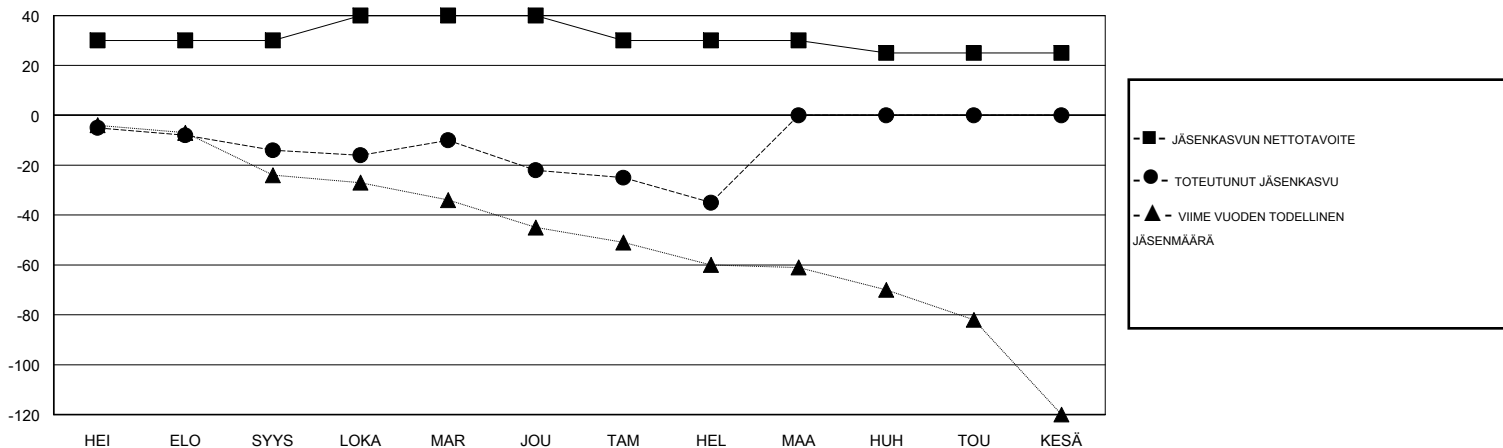

# MONTHLY MEMBERSHIP PROGRESS REPORT

District 107 D

Results as of: 02/28/2019

GMT: ANTTI FORSELL

SIJAINI FINLAND

GMT VAALIPIIRI

Klubit				jäsentä			
TULOKSET 2018-2019				TULOKSET 2018-2019			
NELJÄNNES	UUDEN KLUBIN TAVOITE	UUDET KLUBIT	LOPETETUT KLUBIT	NELJÄNNES	JÄSENKASVUN NETTOTAVOITE	TOTEUTUNUT JÄSENKASVU	POISTETUT JÄSENET (mukaan lukien siirrot)
HEI/ELO/SYYS	1	0	1	HEI/ELO/SYYS	30	16	26
LOKA/MAR/JOU	0	0	0	LOKA/MAR/JOU	10	31	36
TAM/HEL/MAA	0	0	0	TAM/HEL/MAA	-10	16	28
HUH/TOU/KESÄ	0	0	0	HUH/TOU/KESÄ	-5	0	0

TAVOITTEET JA UUDET KLUBIT, KUMULATIIVINEN

TAVOITTEET JA JÄSENET, KUMULATIIVINEN

LAKKAUTETUT KLUBIT: 1

ERONNEET JÄSENET

KUOLLUT	11
KLUBI LAKKAUTETTU	0
MUUT	78
<b>YHTEENSÄ</b>	<b>89</b>

30 CLUBS OF 68 LISÄNNYT YHDEN TAI USEAMMAN UUTTA JÄSENTÄ