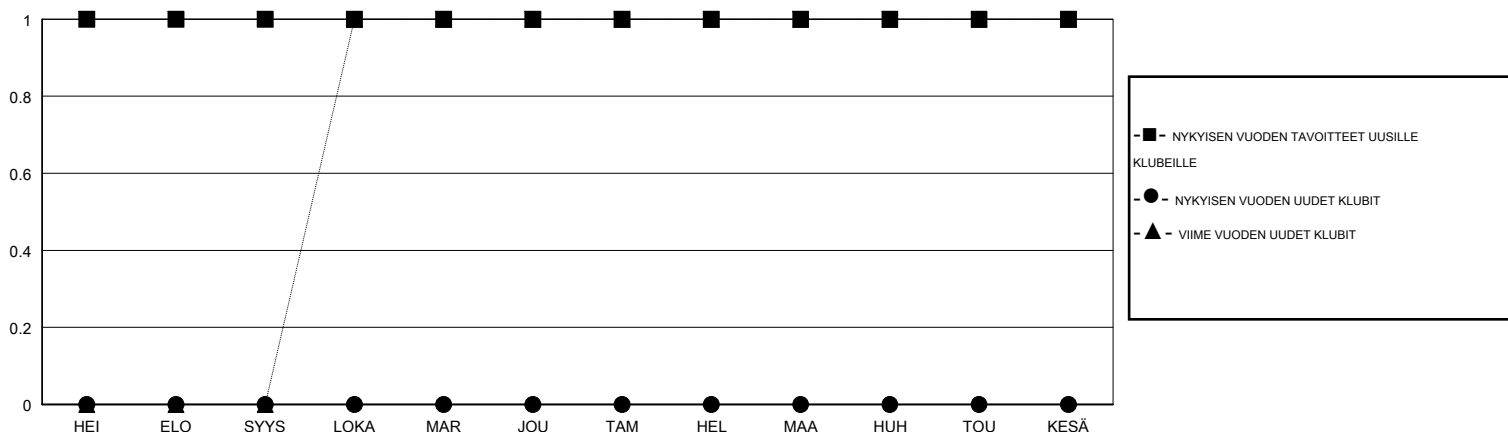

MONTHLY MEMBERSHIP PROGRESS REPORT

District 107 D

Results as of: 02/28/2019

GMT: ANTTI FORSELL

SIJAINI FINLAND

GMT VAALIPIIRI

Klubit				jäsentä			
TULOKSET 2018-2019				TULOKSET 2018-2019			
NELJÄNNES	UUDEN KLUBIN TAVOITE	UUDET KLUBIT	LOPETETUT KLUBIT	NELJÄNNES	JÄSENKASVUN NETTOTAVOITE	TOTEUTUNUT JÄSENKASVU	POISTETUT JÄSENET (mukaan lukien siirrot)
HEI/ELO/SYYS	1	0	1	HEI/ELO/SYYS	30	16	26
LOKA/MAR/JOU	0	0	0	LOKA/MAR/JOU	10	31	36
TAM/HEL/MAA	0	0	0	TAM/HEL/MAA	-10	16	28
HUH/TOU/KESÄ	0	0	0	HUH/TOU/KESÄ	-5	0	0

TAVOITTEET JA UUDET KLUBIT, KUMULATIIVINEN